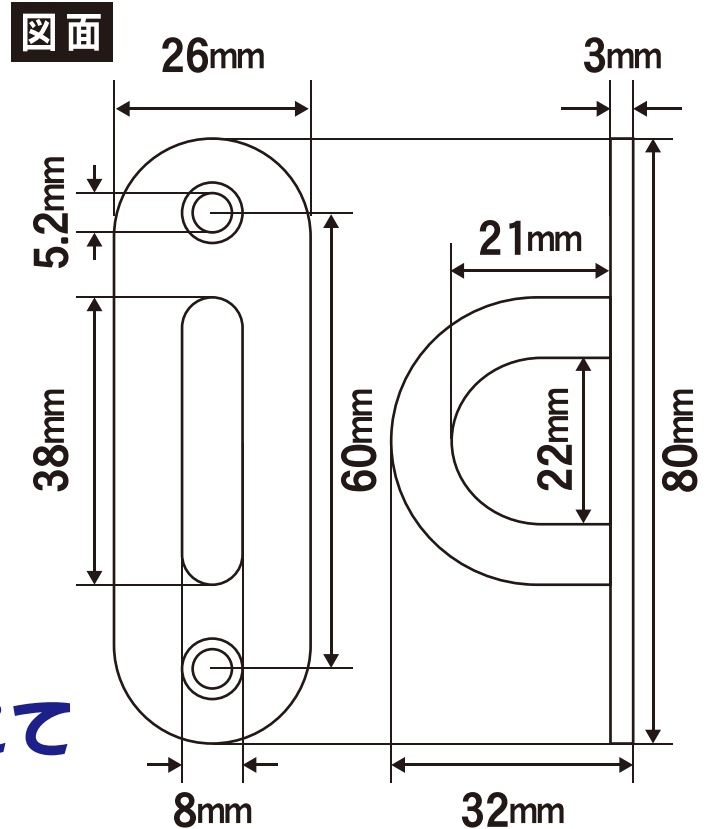

NEW!! ステンレスパッドアイ

6mmタイプ

8mmタイプ

※図面はほぼ原寸大にて表示しております。

**アルミ枠等に取り付けることで、
吊り下げ等に便利な取手としてお使いいただけます!!**

- 品番：NI1502
- 材質：SUS
- 重量：29g

商品コード
FQ0561

- 品番：NI1503
- 材質：SUS
- 重量：69g