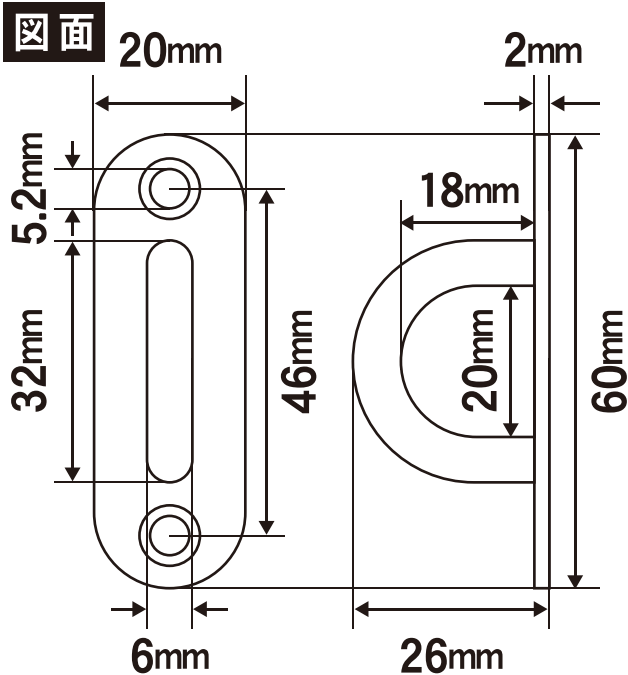

NEW!! ステンレスパッドアイ

6mmタイプ

8mmタイプ

※図面はほぼ原寸大にて表示しております。

**アルミ枠等に取り付けることで、
吊り下げ等に便利な取手としてお使いいただけます!!**

- 品番：NI1502
- 材質：SUS
- 重量：29g

商品コード
FQ0561

- 品番：NI1503
- 材質：SUS
- 重量：69g