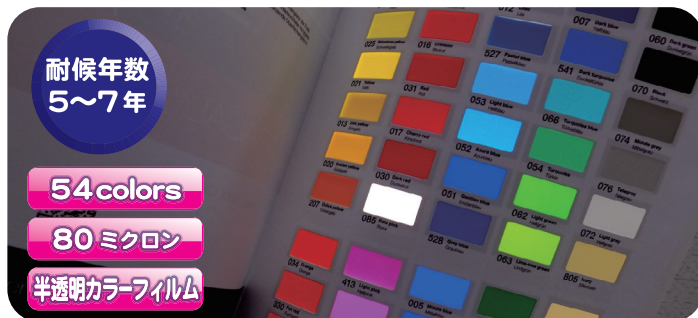

DOOR DINING ROOMS
 ZERIA FORNO A LEGNA
 RISTORANTE

電飾看板シート Translucent Cal

ORACAL® 8500

屋外電飾看板に最適なカッティング用シート

内側の光を通す電飾シート。
 施工すると夜は店内の光できれいに発色します。

半ツヤ仕上げで落ち着いた輝きを放つ、電飾用シートです。

8300ほどの透明感を持ちませんので、よけいな光の反射や映り込みも少なく、一般的な電飾看板に幅広くお使いいただけます。

豊富なカラー展開で込み入ったデザインも可能にします。

ORACAL8500

巾 (mm)	長さ (mm)	商品コード
1000	10	OC0190
1000	切売	OC0191

※メタリック: 耐候年数5年

※上記耐候年数は、中央ヨーロッパの環境下での測定結果に基づくものであり、必ずしもその性能を保証するものではありません。

お問い合わせ：