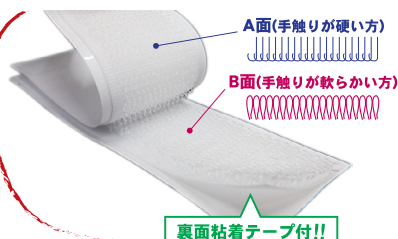

# サンタッチテープ

粘着テープ付が便利! 多用途面ファスナー!

裏面粘着テープ付

バリバリと脱着可能!!

A面  
(手触りが硬い方)

B面  
(手触りが軟らかい方)

貼って♪

くっつけて♪

剥がして♪

展示会で便利♪  
ファスナーで  
繰り返し使える♪

- 展示物の差し替えに便利な面ファスナー。  
強力粘着両面テープ付きで色々な所に貼りつけられます!
- サイズが増え、今まで以上に幅広くお使い頂けます!

サンタッチ  
テープ

粘着付脱着テープ

裏面粘着テープ付!!

A面とB面の2本セット  
でお届けします。  
片面のみの場合はA面と  
B面どちらかをご指定下さい。

両面テープ付きなので超便利!!  
短期イベント等で大活躍!!

## 片面のみ販売

サイズ	カラー	商品コード
25mm×25m巻	白	BH0498
	黒	BH0498
50mm×25m巻	白	BH0499
	黒	BH0499
100mm×25m巻	白	BH0500
	黒	BH0500

※A面又はB面かをお選び下さい