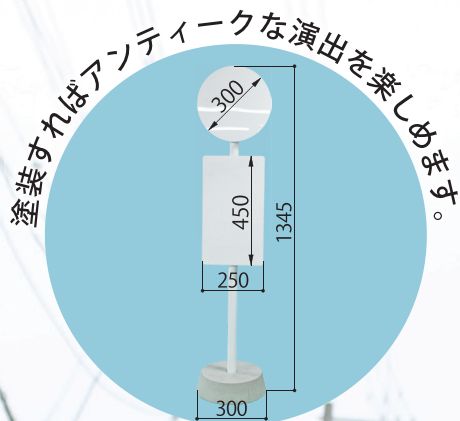

# インスタ映え 店頭にキャラ発信♪ バス停風看板

誘い込まれるような  
路地裏へ。

BUS-01C

緑の向こう側は…?  
期待感を演出できます。

まるでバス停。  
いつの間にか人が並ぶかも。

知ってる人には懐かしい  
知らない人には未知の世界

## 工具不要！

付属のボルトとワッシャーを差し込み、  
クランクで締めるだけの簡単組立！

柱	アルミ 電着白塗装
ベース	コンクリート
面板材質	アクリル 白 約3mm
重量	約14kg
面板サイズ(円)	直径約300mm
面板サイズ(長方形)	約250mm×450mm
高さ	約1,345mm
ポール	38Φ

ポールをベースに差し込み、クランクで  
底部の穴からボルトを固定します。

面板は取り付け済み！