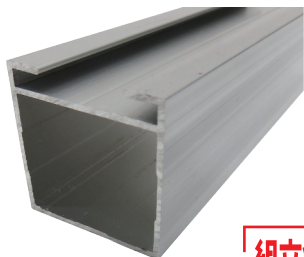

アルコンフレーム FKタイプ

**30mm角
タイプ**

レール付で組立ラクラク
丈夫です!!

レール付きで組立カンタン♪

※北海道・沖縄・離島に関しましては、実費が別途必要となります。

外フレーム・中フレームに組立金具を通すレールがついているので、組み立ての際の組立金具のズレやはみ出しが起こらず、慣れない方でも安心して、スムーズに作業が進められる部材です!!

外フレーム

組立金具

中フレーム

レールに通すから
安定!!

LINE UP

外フレーム
(FK-01)

長さ:3,650mm
アルミ製
シルバー

FK-01 30mm角タイプ外フレーム

組立金具用レール付き!!

商品コード
ALC530

中フレーム
(FK-02)

長さ:3,650mm
アルミ製
シルバー

FK-02 30mm角タイプ中フレーム

組立金具用レール付き!!

商品コード
ALC531

アルミ
角コーナー
(FK-10)

アルミ
ダイカスト製
シルバー

FK-10 30mm角タイプ角コーナー

アルミ製で
丈夫!!

商品コード
ALC532

組立金具
(FK-04)

アルミ製
シルバー

FK-04 30mm角タイプ組立金具

レールに
通すから
位置決め簡単、
ズレにくい!!

商品コード
ALC533

お問い合わせ：