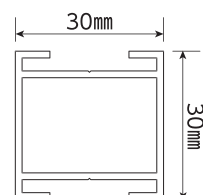

中フレーム

レールに通すから
安定!!

LINE UP

外フレーム
(FK-01)

長さ:3,650mm
アルミ製
シルバー

FK-01 30mm角タイプ外フレーム

組立金具用レール付き!!

商品コード
ALC530

中フレーム
(FK-02)

長さ:3,650mm
アルミ製
シルバー

FK-02 30mm角タイプ中フレーム

組立金具用レール付き!!

商品コード
ALC531

アルミ
角コーナー
(FK-10)

アルミ
ダイカスト製
シルバー

FK-10 30mm角タイプ角コーナー