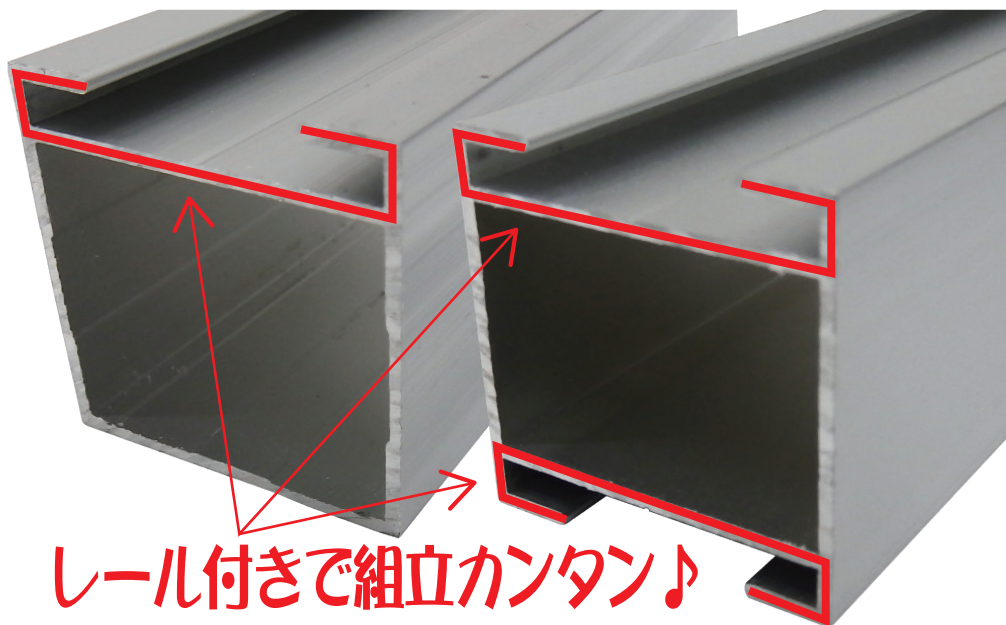

アルコンフレーム FKタイプ

**30mm角
タイプ**

レール付で組立ラクラク
丈夫です!!

レール付きで組立カンタン♪

※北海道・沖縄・離島に関しましては、実費が別途必要となります。

外フレーム・中フレームに組立金具を通すレールがついているので、組み立ての際の組立金具のズレやはみ出しが起こらず、慣れない方でも安心して、スムーズに作業が進められる部材です!!

外フレーム

組立金具

中フレーム

レールに通すから
安定!!

LINE UP

外フレーム
(FK-01)

長さ:3,650mm
アルミ製
シルバー

FK-01 30mm角タイプ外フレーム

組立金具用レール付き!!

商品コード
ALC530

中フレーム
(FK-02)

長さ:3,650mm
アルミ製
シルバー

FK-02 30mm角タイプ中フレーム

組立金具用レール付き!!

商品コード
ALC531

アルミ
角コーナー
(FK-10)

アルミ
ダイカスト製
シルバー

FK-10 30mm角タイプ角コーナー