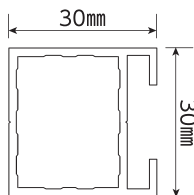

中フレーム

レールに通すから
安定!!

LINE UP

外フレーム
(FK-01)

長さ:3,650mm
アルミ製
シルバー

FK-01 30mm角タイプ外フレーム

組立金具用レール付き!!

商品コード
ALC530

中フレーム
(FK-02)

長さ:3,650mm
アルミ製
シルバー

FK-02 30mm角タイプ中フレーム

組立金具用レール付き!!

商品コード
ALC531

アルミ
角コーナー
(FK-10)

アルミ
ダイカスト製
シルバー

FK-10 30mm角タイプ角コーナー