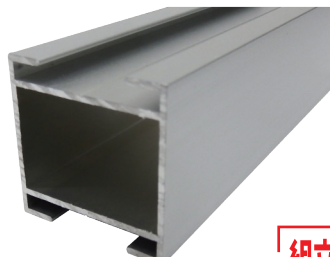

アルコンフレーム FKタイプ

**30mm角
タイプ**

レール付で組立ラクラク
丈夫です!!

レール付きで組立カンタン♪

※北海道・沖縄・離島に関しましては、実費が別途必要となります。

外フレーム・中フレームに組立金具を通すレールがついているので、組み立ての際の組立金具のズレやはみ出しが起こらず、慣れない方でも安心して、スムーズに作業が進められる部材です!!

外フレーム

組立金具

中フレーム

レールに通すから
安定!!

LINE UP

外フレーム
(FK-01)

長さ:3,650mm
アルミ製
シルバー

FK-01 30mm角タイプ外フレーム

組立金具用レール付き!!

商品コード
ALC530

中フレーム
(FK-02)

長さ:3,650mm
アルミ製
シルバー

FK-02 30mm角タイプ中フレーム

組立金具用レール付き!!

商品コード
ALC531

アルミ
角コーナー
(FK-10)

アルミ
ダイカスト製
シルバー

FK-10 30mm角タイプ角コーナー

アルミ製で
丈夫!!

商品コード
ALC532

組立金具
(FK-04)

アルミ製
シルバー

FK-04 30mm角タイプ組立金具

レールに
通すから
位置決め簡単、
ズレにくい!!

商品コード
ALC533

お問い合わせ：