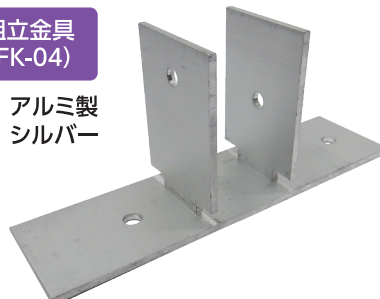

中フレーム

レールに通すから
安定!!

LINE UP

外フレーム
(FK-01)

長さ:3,650mm
アルミ製
シルバー

FK-01 30mm角タイプ外フレーム

組立金具用レール付き!!

商品コード
ALC530

中フレーム
(FK-02)

長さ:3,650mm
アルミ製
シルバー

FK-02 30mm角タイプ中フレーム

組立金具用レール付き!!

商品コード
ALC531

アルミ
角コーナー
(FK-10)

アルミ
ダイカスト製
シルバー

FK-10 30mm角タイプ角コーナー

アルミ製で
丈夫!!

商品コード
ALC532

組立金具
(FK-04)

アルミ製
シルバー

FK-04 30mm角タイプ組立金具

レールに
通すから
位置決め簡単、
ズレにくい!!

商品コード
ALC533

お問い合わせ：