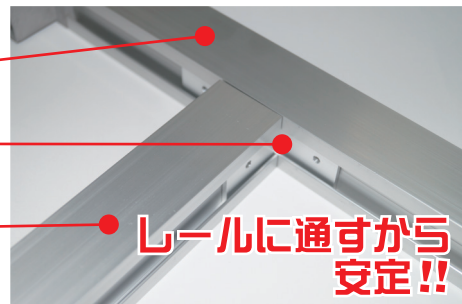

アルコンフレーム FKタイプ

**30mm角
タイプ**

レール付で組立ラクラク
丈夫です!!

レール付きで組立カンタン♪

※北海道・沖縄・離島に関しましては、実費が別途必要となります。

外フレーム・中フレームに組立金具を通すレールがついているので、組み立ての際の組立金具のズレやはみ出しが起こらず、慣れない方でも安心して、スムーズに作業が進められる部材です!!

外フレーム

組立金具

中フレーム

レールに通すから
安定!!

LINE UP

外フレーム
(FK-01)

長さ:3,650mm
アルミ製
シルバー

FK-01 30mm角タイプ外フレーム

組立金具用レール付き!!

商品コード
ALC530

中フレーム
(FK-02)

長さ:3,650mm
アルミ製
シルバー

FK-02 30mm角タイプ中フレーム

組立金具用レール付き!!

商品コード
ALC531

アルミ
角コーナー
(FK-10)

アルミ
ダイカスト製
シルバー

FK-10 30mm角タイプ角コーナー