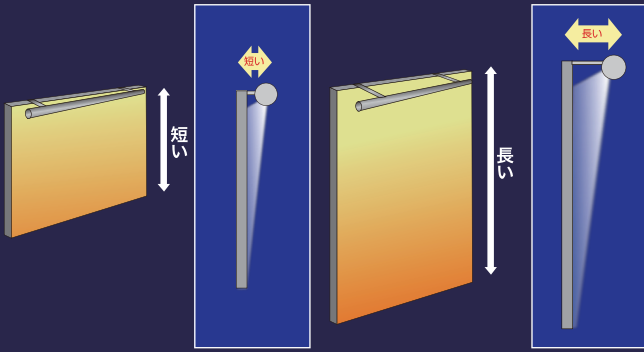

出幅をおさえたいシンプルでスタイリッシュなカーテンライト

スレンダーライト MARU

本体直径：47Φ

スリムなのに幅広く照射！

表示物の長さに合わせて適切なブラケットをお選びください。

角度調整機能付き

(10°単位で調整可能。垂直状態から前後に各50°まで)

セット内容

- 本体【スレンダー】(アルミ型材)
 - 光源【LEDレンズバー】
 - 電源装置：30W
 - サイドカバー(プラスチック製)
 - ブラケットA(アルミ)×2個
 - ブラケットB×2個
- ※S・M・Lの3タイプからお選び下さい。

ブラケットA+B取付イメージ

Sタイプ

Mタイプ

Lタイプ

規格サイズ
1,250mm

商品コード/FP0510

規格サイズ
950mm

商品コード/FP0511

規格サイズ
650mm

商品コード/FP0512

お問い合わせ：