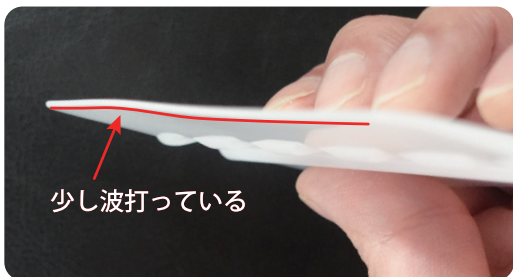

よくたわんでフィットする

NEWソフトスキージ

ナチュラル

手でカンタンに曲がるやわらかさ

カーラッピングにも身の回りの小物にも！
曲面への施工に大活躍!!

※やわらかい材質のため、端部が少し波打っていることがございますが、作業上は問題ありませんので、安心してお使いください。

スタンダードサイズ

12枚 商品コード/SS0030 1枚 商品コード/SS0032