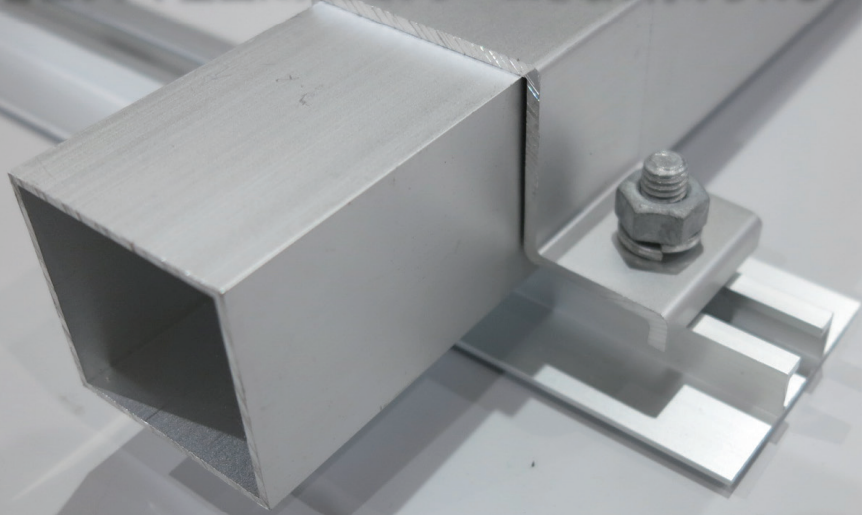

看板ウラや壁面にアルミフレームを取り付けられる

接地面とリブは、両面テープもしくはビス留めで固定することができます。

取付イメージ

バンドは付属のボルトとナットで固定できます。

リブ&バンド特集

平リブ・小リブ

材質:アルミ(B2)

角バンドもしくはUバンドを取り付けるベースとなります。
平リブ・小リブはそれぞれ巾が異なります。

平リブ (巾:62mm)

長さ:990mm 商品コード/YSA042

長さ:4,000mm 商品コード/YSA040

小リブ (巾:40mm)

長さ:990mm 商品コード/YSA042

長さ:4,000mm 商品コード/YSA041

角バンド

角バンド材質:アルミ(B2)
ボルト・ナット材質:スチール
溶融亜鉛メッキ

角材・角パイプ取付用

サイズ	商品コード
50角用	I12085
75角用	I12086
100角用	I12087

※ボルト・ナット各2個付属

Uバンド

角バンド材質:アルミ(B2)
ボルト・ナット材質:スチール
溶融亜鉛メッキ

ポール取付用

サイズ	商品コード
50.8Φ用	I12078
60.5Φ用	I12079
76.3Φ用	I12080
89.1Φ用	I12081
101.6Φ用	I12082

※ボルト・ナット各2個付属