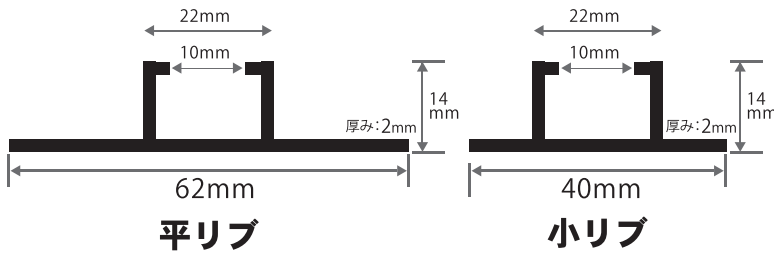

看板ウラや壁面にアルミフレームを取り付けられる

接地面とリブは、両面テープもしくはビス留めで固定することができます。

取付イメージ

バンドは付属のボルトとナットで固定できます。

リブ&バンド特集

平リブ・小リブ

材質:アルミ(B2)

角バンドもしくはUバンドを取り付けるベースとなります。
平リブ・小リブはそれぞれ巾が異なります。

平リブ (巾:62mm)

長さ:990mm 商品コード/YSA042

長さ:4,000mm 商品コード/YSA040

小リブ (巾:40mm)

長さ:990mm 商品コード/YSA042

長さ:4,000mm 商品コード/YSA041

角バンド

角バンド材質:アルミ(B2)
ボルト・ナット材質:スチール
溶融亜鉛メッキ

角材・角パイプ取付用

サイズ	商品コード
50角用	I12085
75角用	I12086
100角用	I12087

※ボルト・ナット各2個付属

Uバンド

角バンド材質:アルミ(B2)
ボルト・ナット材質:スチール
溶融亜鉛メッキ

ポール取付用

サイズ	商品コード
50.8Φ用	I12078
60.5Φ用	I12079
76.3Φ用	I12080
89.1Φ用	I12081
101.6Φ用	I12082

※ボルト・ナット各2個付属