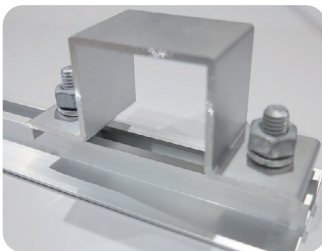

看板ウラや壁面にアルミフレームを取り付けられる

接地面とリブは、両面テープもしくはビス留めで固定することができます。

取付イメージ

バンドは付属のボルトとナットで固定できます。

リブ&バンド特集

平リブ・小リブ

材質:アルミ(B2)

角バンドもしくはUバンドを取り付けるベースとなります。
平リブ・小リブはそれぞれ巾が異なります。

平リブ (巾:62mm)

長さ:990mm 商品コード/YSA042

長さ:4,000mm 商品コード/YSA040

小リブ (巾:40mm)

長さ:990mm 商品コード/YSA042

長さ:4,000mm 商品コード/YSA041

角バンド

角バンド材質:アルミ(B2)
ボルト・ナット材質:スチール
溶融亜鉛メッキ

角材・角パイプ取付用

サイズ	商品コード
50角用	I12085
75角用	I12086
100角用	I12087

※ボルト・ナット各2個付属

Uバンド

角バンド材質:アルミ(B2)
ボルト・ナット材質:スチール
溶融亜鉛メッキ

ポール取付用

サイズ	商品コード
50.8Φ用	I12078
60.5Φ用	I12079
76.3Φ用	I12080
89.1Φ用	I12081
101.6Φ用	I12082

※ボルト・ナット各2個付属