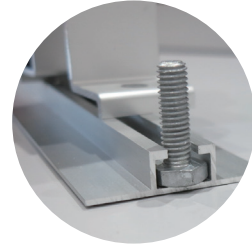

看板ウラや壁面にアルミフレームを取り付けられる

接地面とリブは、両面テープもしくはビス留めで固定することができます。

取付イメージ

バンドは付属のボルトとナットで固定できます。

リブ&バンド特集

平リブ・小リブ

材質:アルミ(B2)

角バンドもしくはUバンドを取り付けるベースとなります。
平リブ・小リブはそれぞれ巾が異なります。

平リブ (巾:62mm)

長さ:990mm 商品コード/YSA042

長さ:4,000mm 商品コード/YSA040

小リブ (巾:40mm)

長さ:990mm 商品コード/YSA042

長さ:4,000mm 商品コード/YSA041

角バンド

角バンド材質:アルミ(B2)
ボルト・ナット材質:スチール
溶融亜鉛メッキ

角材・角パイプ取付用

サイズ	商品コード
50角用	I12085
75角用	I12086
100角用	I12087

※ボルト・ナット各2個付属

Uバンド

角バンド材質:アルミ(B2)
ボルト・ナット材質:スチール
溶融亜鉛メッキ

ポール取付用

サイズ	商品コード
50.8Φ用	I12078
60.5Φ用	I12079
76.3Φ用	I12080
89.1Φ用	I12081
101.6Φ用	I12082

※ボルト・ナット各2個付属