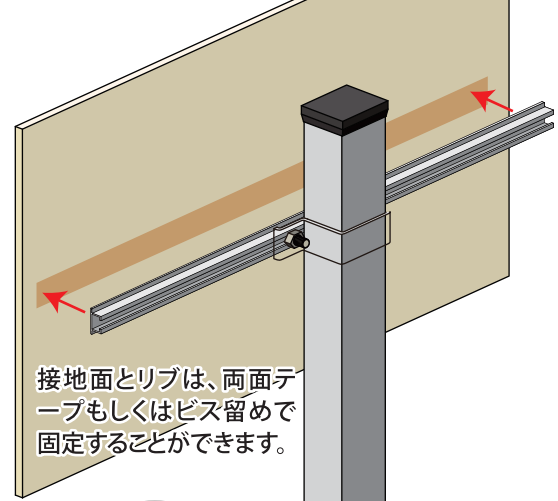

看板ウラや壁面にアルミフレームを取り付けられる

接地面とリブは、両面テープもしくはビス留めで固定することができます。

取付イメージ

バンドは付属のボルトとナットで固定できます。

リブ&バンド特集

平リブ・小リブ

材質:アルミ(B2)

角バンドもしくはUバンドを取り付けるベースとなります。
平リブ・小リブはそれぞれ巾が異なります。

平リブ (巾:62mm)

長さ:990mm 商品コード/YSA042

長さ:4,000mm 商品コード/YSA040

小リブ (巾:40mm)

長さ:990mm 商品コード/YSA042

長さ:4,000mm 商品コード/YSA041

角バンド

角バンド材質:アルミ(B2)
ボルト・ナット材質:スチール
溶融亜鉛メッキ

角材・角パイプ取付用

サイズ	商品コード
50角用	I12085
75角用	I12086
100角用	I12087

※ボルト・ナット各2個付属

Uバンド

角バンド材質:アルミ(B2)
ボルト・ナット材質:スチール
溶融亜鉛メッキ

ポール取付用

サイズ	商品コード
50.8Φ用	I12078
60.5Φ用	I12079
76.3Φ用	I12080
89.1Φ用	I12081
101.6Φ用	I12082

※ボルト・ナット各2個付属