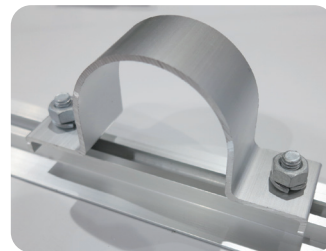

看板ウラや壁面にアルミフレームを取り付けられる

接地面とリブは、両面テープもしくはビス留めで固定することができます。

取付イメージ

バンドは付属のボルトとナットで固定できます。

リブ&バンド特集

平リブ・小リブ

材質:アルミ(B2)

角バンドもしくはUバンドを取り付けるベースとなります。
平リブ・小リブはそれぞれ巾が異なります。

角材・角パイプ取付用

サイズ	商品コード
50角用	I12085
75角用	I12086
100角用	I12087

※ボルト・ナット各2個付属

Uバンド

角バンド材質:アルミ(B2)
ボルト・ナット材質:スチール
溶融亜鉛メッキ

ポール取付用

サイズ	商品コード
50.8Φ用	I12078
60.5Φ用	I12079
76.3Φ用	I12080
89.1Φ用	I12081
101.6Φ用	I12082

※ボルト・ナット各2個付属