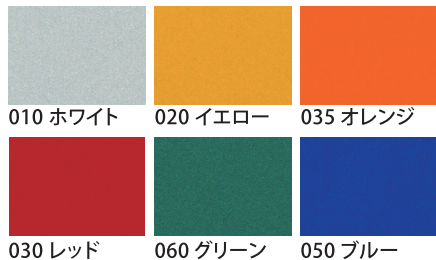

# 糊付再帰反射フィルム

## ORALITE 5400・ORALITE5200

ORALITE5400 耐候年数4年

コマーシャルグレード 135ミクロン

屋外で中期間使用される  
交通(道路)標識用途に最適!

滑らかな表面により印刷が容易です。  
傷が付きにくく耐衝撃性に優れています。

タイプ	カラー 耐候年数	ロール巾 (mm)	ロール長さ (m)	商品コード
5400 135μ	6色 4年	610	10	OC0382
		610	切売	OC0383
		1235	10	OC0380
		1235	切売	OC0381