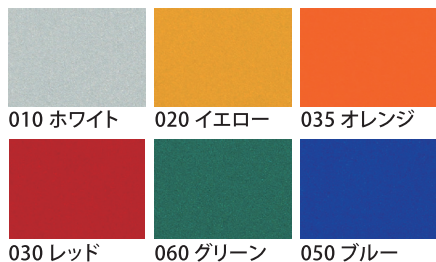

※車両のボディや窓ガラス等に貼った場合、洗車やブラシ等でシートの表面を傷つける恐れがあるため、車両等への使用は避けていただきますようお願いいたします。

ORALITE5200 耐候年数3年

エコノミーグレード 100ミクロン

宣伝看板、レタリング文字、マーキング、  
グラフィック利用に最適!

貼り込みがしやすくコストも納得のシリーズです。

タイプ	カラー 耐候年数	ロール巾 (mm)	ロール長さ (m)	商品コード
5200 100μ	6色 3年	610	10	OC0392
		610	切売	OC0393
		1235	10	OC0390
		1235	切売	OC0391