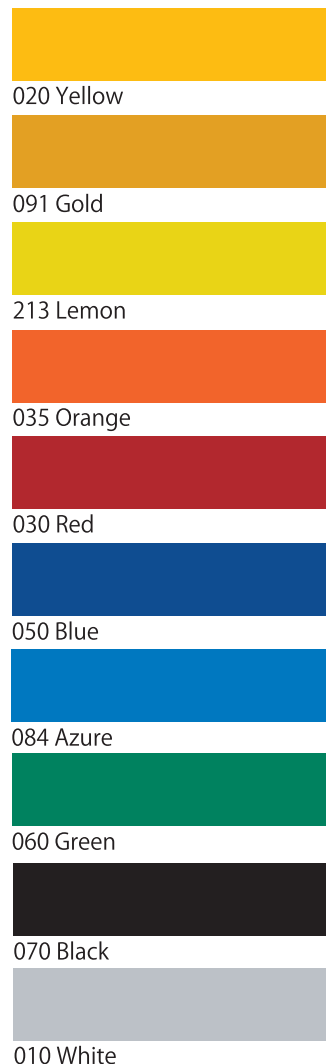

# 糊付再帰反射フィルム ORALITE 5600

エンジニアグレード

耐候年数7年

150ミクロン

**車両用 エンジニアグレード**  
 高品質ガラスビーズ製反射カラーリングフィルム  
 車両向けレタリング文字、マーキング、装飾等の用途向けに  
 開発されています。硬い車両の塗装面への貼付に  
 適しています。

●車両用マーキング  
 及び長期使用屋外  
 サイン等 など

再帰反射素材は、光源へ光を帰すという再帰反射の特徴を利用した反射素材です。  
 再帰反射素材が道路標識や安全ベストなどに使われ、ヘッドライトなどの光源に向かい反射することで、安全運転につながるよう  
 運転者に注意を促しています(図1)。そうした再帰反射素材の中でも、オラフォルの再帰反射素材は、抜群の反射性能と  
 優れた品質があり、しかも軽くて、しなやかという特長を持ち、強靱なフィルムやシート、テープなどに加工され、生活のさまざまな  
 場面で使われています。

- 豊富で幅広い色の展開(全10色) ●高い反射輝度 ●塩ビポリマー調合による高い柔軟性
- カッティングプロッターで文字等の加工が容易 ●溶剤系インクジェット、シルクスクリーン印刷に優れた適正 ●車両の曲線、段差部分への貼付に優れた適応性 ●塗装面への貼付に適した構造 ●熱を加えることによる剥離が可能 ●屋外耐用年数約7年

【構造】 ガラスビーズ封入型再帰性反射材、感圧型粘着剤付き  
 【素材】 塩ビビニール  
 【特長】 起伏のある表面にも適応する柔軟性  
 【耐久性】 屋外推奨約7年  
 【厚み】 150ミクロン

製品特長

貼り込みがしやすい  
 長期タイプ。

【色数】 10色  
 【用途】 車両用マーキング及び長期使用  
 屋外サイン等  
 【加工】 シルクスクリーン印刷、インクジェット印刷及びカッティングが可能

※色見本は印刷のため、実際の製品の  
 色とは多少異なる場合があります。