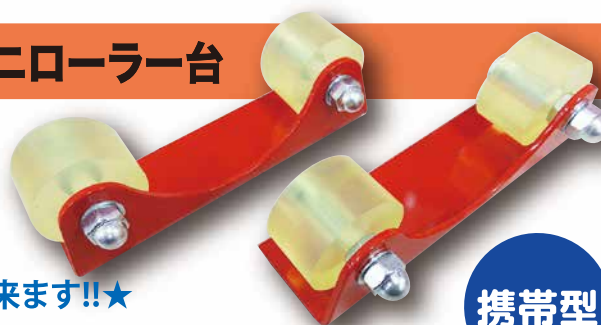

現場
持参型

サイズ：W200×D110mm 重さ：約 520g

商品コード / MK0604

NEW ミニローラー台/NEW マグネット付ミニローラー台

ミニでも作業性UPに活躍!!気軽に持ち歩ける携帯型ローラー台!!

コンパクトで持ち運びに便利!!

作業性UPに大活躍!!

★お手持ちの板に固定すれば自由な幅のローラー台が出来ます!!★

■NEW ミニローラー台

サイズ：W109×D32mm

商品コード / M00942

★スチール面で使うなら!!マグネット付でズレにくい!!★

■NEW マグネット付ミニローラー台

サイズ：W109×D32mm

商品コード / M00943

携帯型

ローラーは樹脂製!!

裏面マグネット仕様!!

お問い合わせ：