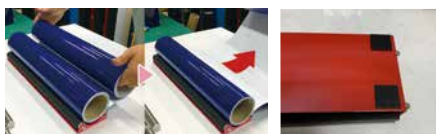

あると便利な!!

ロールシート置き台シリーズ!!

くるくるペーパー台

シートに触れるローラーはシート面を傷付けないこだわり素材のローラーを使用!!

- サイズ：W520×D110mm ●重さ：約 2.3kg ●耐荷重：約 10kg
- 本体カラー：レッド ●幅は 1m ぐらいまで乗せられます。
- 巻きづらい時はロールシートの紙管の中に丸棒の重しを入れると安定します。 ※シートを乗せる時はゆっくり置いてください。

据置型

重量があるので引き出す際バツグンの安定感有り!!

商品コード / M00487

NEW くるくるジュニア

現場持参補助具くるくるジュニア

ウレタンコマ4点でスムーズな引き出しを実現しました!!
インクジェットメディア等のロール品の巻き出し・巻き戻しに大活躍!!

1m幅程度までの
ロールに使えます!!

裏面しっかり
滑り止め付き!!

現場
持参型

サイズ：W200×D110mm 重さ：約 520g

商品コード / MK0604

NEW ミニローラー台/NEW マグネット付ミニローラー台

ミニでも作業性UPに活躍!!気軽に持ち歩ける携帯型ローラー台!!

コンパクトで持ち運びに便利!!

作業性UPに大活躍!!

★お手持ちの板に固定すれば自由な幅のローラー台が出来ます!!★