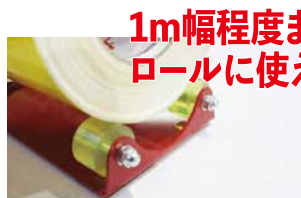

あると便利な!!

ロールシート置き台シリーズ!!

くるくるペーパー台

シートに触れるローラーはシート面を傷付けないこだわり素材のローラーを使用!!

- サイズ：W520×D110mm ●重さ：約 2.3kg ●耐荷重：約 10kg
- 本体カラー：レッド ●幅は 1m ぐらいまで乗せられます。
- 巻きづらい時はロールシートの紙管の中に丸棒の重しを入れると安定します。 ※シートを乗せる時はゆっくり置いてください。

据置型

重量があるので引き出す際バツグンの安定感有り!!

商品コード / M00487

NEW くるくるジュニア

現場持参補助具くるくるジュニア

ウレタンコマ4点でスムーズな引き出しを実現しました!!
インクジェットメディア等のロール品の巻き出し・巻き戻しに大活躍!!

1m幅程度までの
ロールに使えます!!

裏面しっかり
滑り止め付き!!

現場
持参型

サイズ：W200×D110mm 重さ：約 520g

商品コード / MK0604

NEW ミニローラー台/NEW マグネット付ミニローラー台

ミニでも作業性UPに活躍!!気軽に持ち歩ける携帯型ローラー台!!

コンパクトで持ち運びに便利!!

作業性UPに大活躍!!

★お手持ちの板に固定すれば自由な幅のローラー台が出来ます!!★