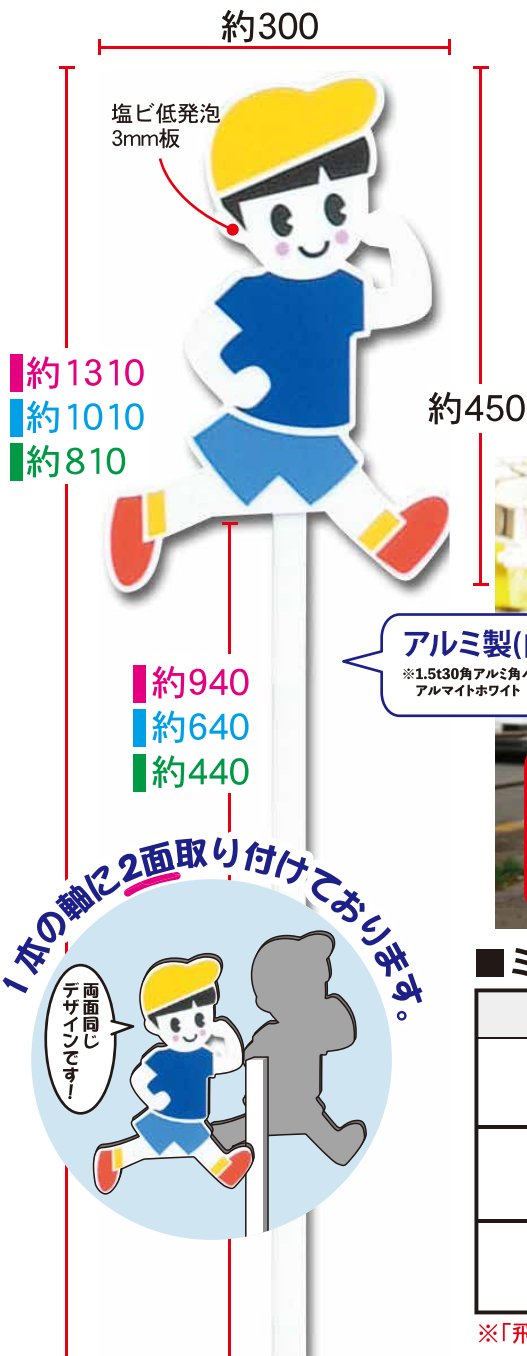

飛び出し防止!

注意喚起看板!

子どもの事故を防ぎ、安全な地域づくりを。

両面タイプ看板

NEW ミニチャイルド

児童や歩行者が道路に侵入する恐れのある場所に置く事により
自転車等と接触する事故を防止します。

- ... Highタイプ
- ... Middleタイプ
- ... Lowタイプ

単位【mm】

- Highタイプ(長さ1310mm)は、ガードレールのある場所に丁度よい高さです。ガードレールなどの柱にくくりつけてご使用ください。
- Middleタイプ(長さ1010mm)、Lowタイプ(長さ810mm)は、あぜ道や花壇などに。地面に杭を打ち込んでご使用ください。

ミニチャイルド 両面シート貼り

タイプ	長さ	種類	商品コード
Highタイプ	1310mm	男の子	CH0050
		女の子	CH0051
Middleタイプ	1010mm	男の子	CH0052
		女の子	CH0053
Lowタイプ	810mm	男の子	CH0054
		女の子	CH0055